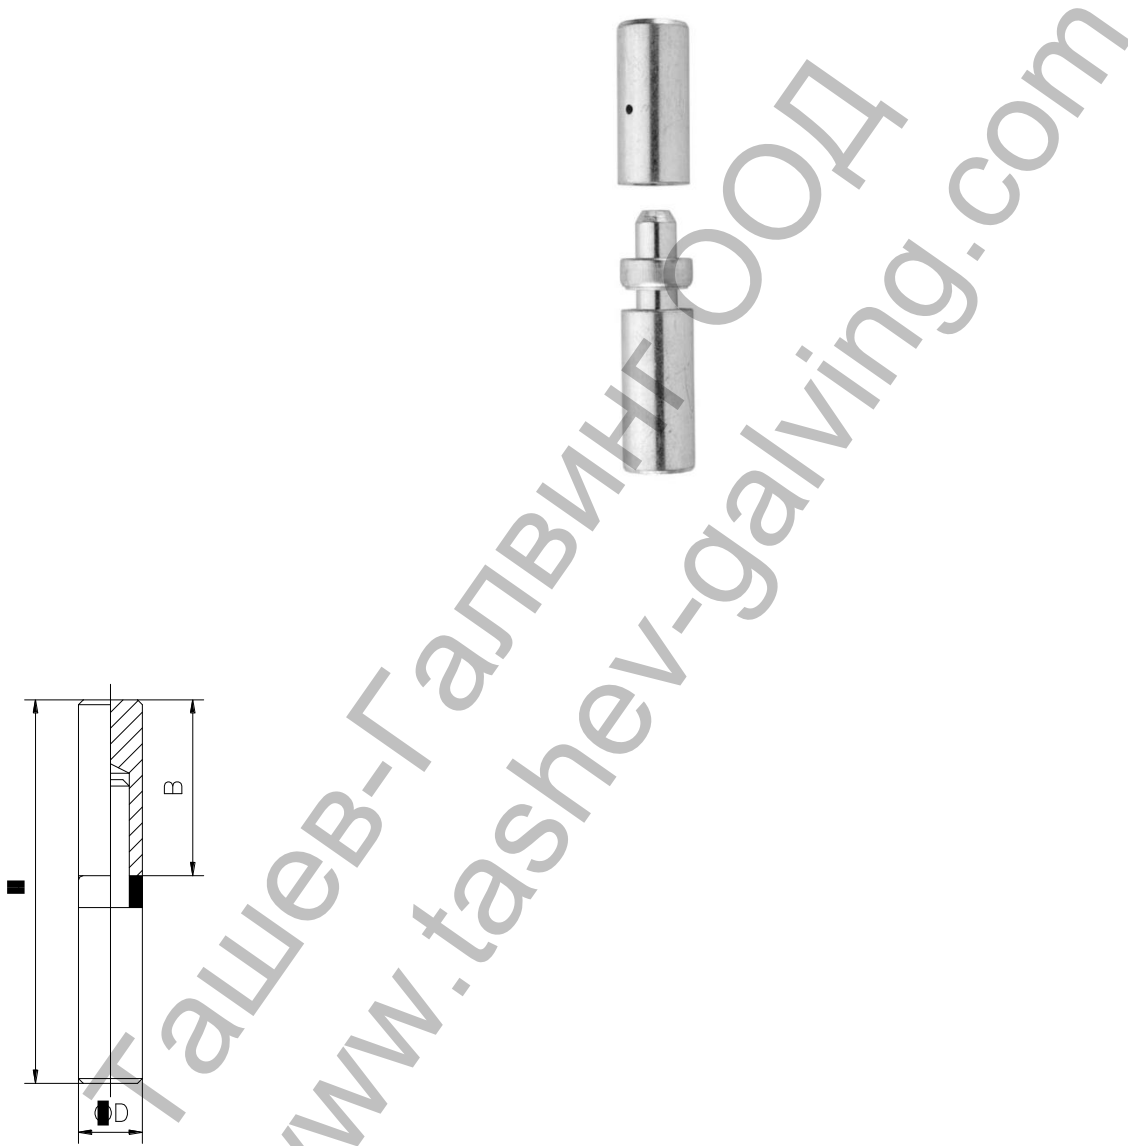

Панта Estebro® за заваряване кръгла с лагер 40x160 мм, 490

Cod	Dimens.	A	B	ØD		
272	AX 14x80	78	37	14	28	2,60
273	AX 16x100	98	45	16	35	5,10
30	AX 20x120	118	55	20	20	5,60
274	AX 22x120	118	55	22	16	5,45
27	AX 25x120	120	55	25	12	5,15
28	AX 25x150	150	70	25	12	6,70
29	AX 30x150	150	70	30	8	6,45
291	AX 30x150pistas	150	70	30	8	6,45
496	AX 35x150pistas	150	70	35	6	6,60
495	AX 35x200pistas	200	95	35	12	17,70
490	AX 40x160pistas	156	73	40	6	9,15

Stainless steel round profile hinge with axial bearing AISI 316

Family: Round profile hinge

Material: 11SMn30 steel

Maximum weight supported: According to study

Description: Mechanized component which, it is installed on a metallic swing door to allow its opening and closing. The axial bearing installed between both bodies softens the maneuver turn.

All the hinges from Ø20 mm on come with grease hole

Продукт: [Панта Estebro® за заваряване кръгла с лагер 40x160 мм, 490](#)

Категория: [Плъзгащи се врати](#)

Бранд: [Estebro®](#)

Категория бранд: [Панта Estebro®](#)